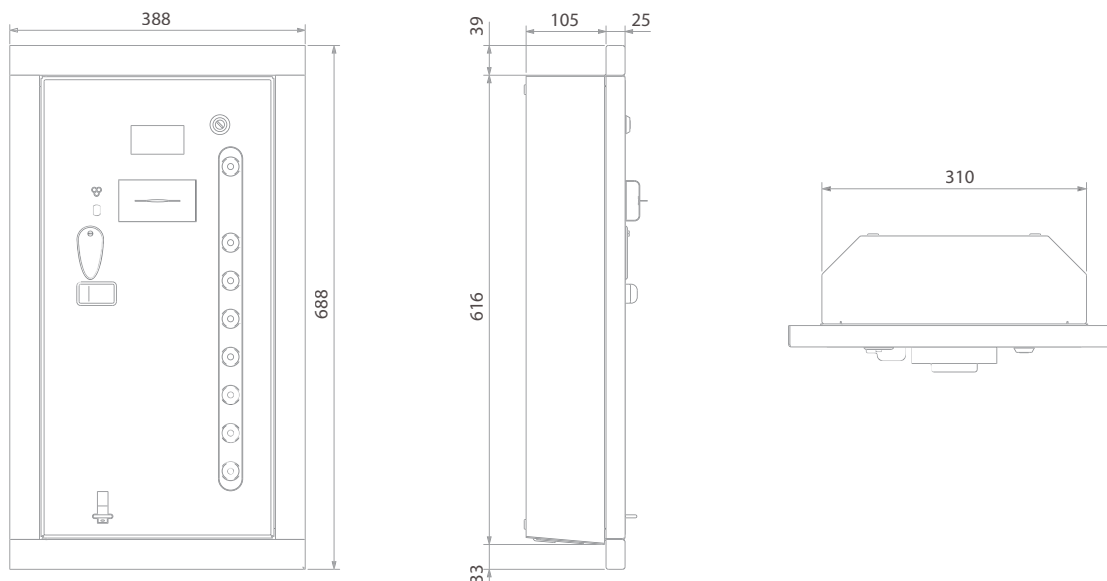

Prestazioni

- Grado di protezione IP54.
- Introduzione della gettoniera protetta da paletta mobile e feritoia della chip card dotata di guarnizione interna che la rende impermeabile.
- Cornice esterna, portello e pulsantiera in acciaio inox.
- Apertura protetta da serratura a 4 punti di chiusura, dotata di piastrina antitrapano e completamente impermeabile.
- Display transflettivo, in grado di garantire la massima visibilità, anche in condizioni di pieno sole, e retroilluminato come i tasti della pulsantiera.
- Pulsantiera dotata di 7 tasti di scelta per la selezione dei programmi e di 1 tasto di arresto, che permette di interrompere l'erogazione del servizio in corso.
- Installazione: a incasso, appeso a parete, free standing.
- Pannello frontale con ampi spazi per la comunicazione con l'utente e per l'indicazione della funzione di ciascun tasto. Istruzioni riportate su pannello adesivo personalizzabile.
- In versione standard, interfaccia realizzata tramite scatola da guida DIN equipaggiata con: 8 ingressi optoisolati per segnalazioni dal sistema di controllo dell'impianto, 8 uscite a relè, 1 seriale RS232 per la programmazione dell'accettore, per la trasmissione dei dati contabili e per l'upgrade del software.
- Prezzi dei servizi programmabili anche a bordo macchina.