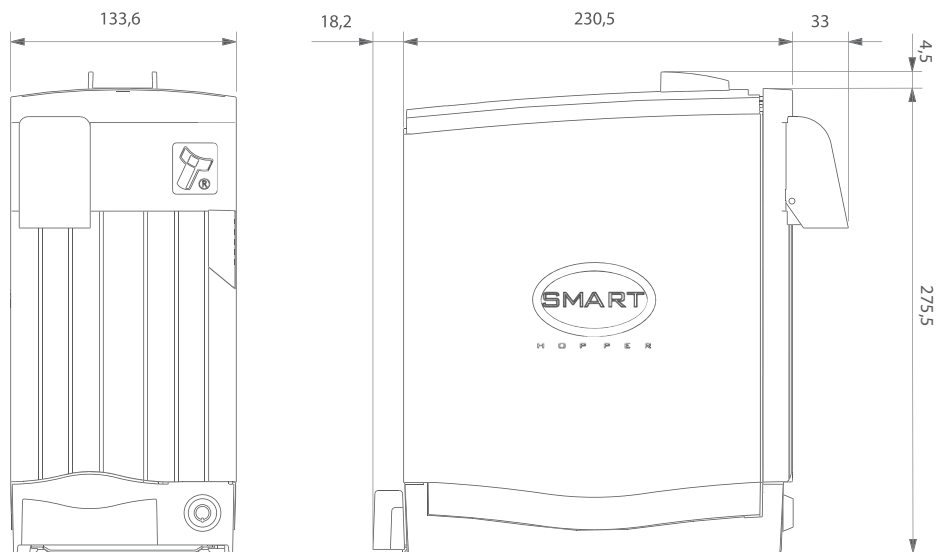

Smart Hopper

Il nuovo hopper che permette di gestire fino a 11 monete diverse

Unità di pagamento a moneta multipla capace di accettare tutti i tipi di moneta validati dalla gettoniera.

Smart Hopper è adatto a tutte le macchine ed elimina il bisogno di avere più hopper monomoneta e separatori riducendo così i costi di gestione interna. È in grado di decidere anche il livello di riserva interno, in modo che tutti gli eccessi di moneta viaggino direttamente verso il vano cassa.

L'erogazione delle monete ad un livello più alto rispetto agli hopper tradizionali permette tipologie d'installazione con erogazione di moneta ad un'altezza più comoda. Il design semplificato e la maggiore sicurezza lo rendono la scelta più pratica per qualunque esigenza.

Disegni Tecnici

N.B.: Unità di misura: mm

Funzionalità

- Autoregolazione del livello di float.
- È in grado di pilotare una gettoniera tramite il cavo ccTalk.
- È capace di pilotare un lettore di banconote grazie alla porta eSSP di serie.
- Svuotamento automatico.
- Segnalazione di stato/errore con led frontali.
- Meccanica innovativa.

Specifiche Tecniche

Dimensioni (BxHxP)	134 x 280 x 282 mm
Peso	2,4 Kg vuoto; 13,7 Kg pieno
Tensione di alimentazione	24V
Velocità di erogazione	12 monete al secondo
Monete accettate	Ø 18 ÷ 28,5 mm; spessore 1,65 ÷ 3, 2 mm
Protocollo	eSSP