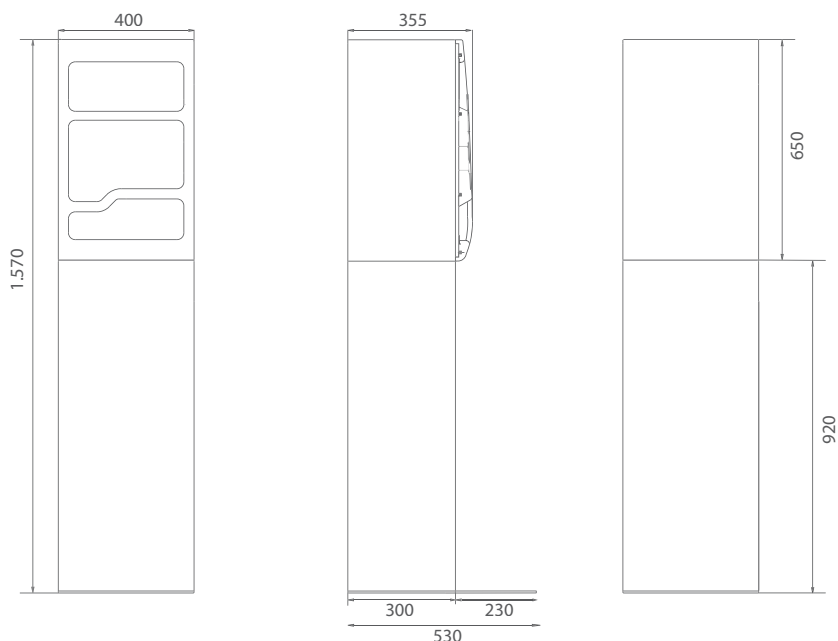

Disegni Tecnici

N.B.: Unità di misura: mm

Tools

Programmer

Per effettuare la programmazione.

Periferiche installate

- Gettoniera elettronica RM5 HD
- 1 hopper Evolution con estensione
- Lettore di banconote NV10 - NV9

Periferiche opzionali

- 2 hopper Evolution
- Sistema cashless EuroKey Plus

Accessori opzionali

- Base ad armadio
- Protezioni con chiusure laterali
- Grafiche personalizzate per quantità
- Kit antifurto

Prodotti correlati

- Sistemi di conteggio
- Vasta gamma di gettoni

Specifiche Tecniche

	Cambiamonete	Cambiamonete su base d'appoggio
Dimensioni (BxHxP)	400 x 650 x 355 mm	400 x 1.570 x 530 mm
Peso	33 Kg	57 Kg
Tensione di alimentazione	230 Vac - 50 Hz	230 Vac - 50 Hz
Corrente assorbita	0,45 A	0,45 A
Potenza assorbita	100 W max	100 W max
Temperatura di funzionamento	-10°C ÷ 50°C	-10°C ÷ 50°C

Capacità Monete

	0,50 €	1,00 €	2,00 €
2 Evolution	3.000	3.000	2.400
1 Evolution con estensione	5.500	5.500	4.000
Cassa		3.000